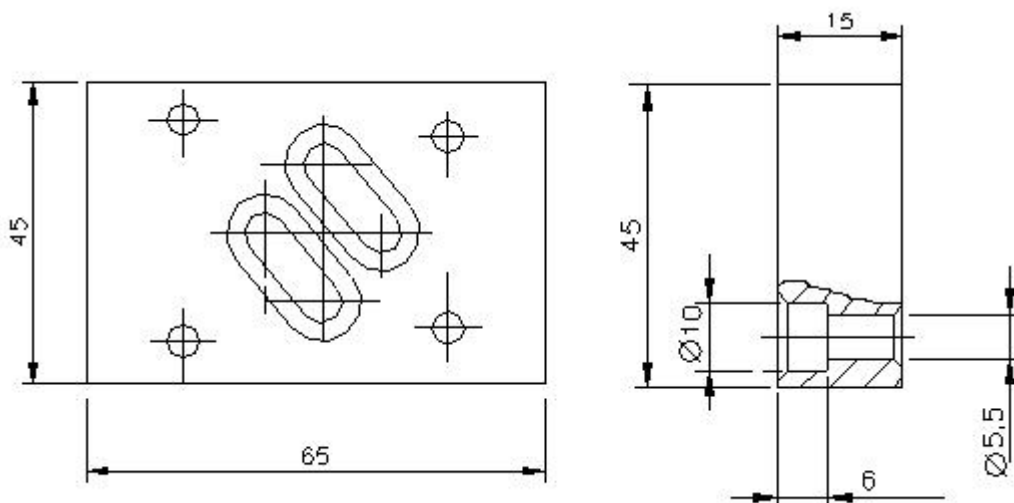

HB32

Tapa de tancament NG6 comunicada P-B, T-A

- Fixació DIN912 M5
- Dimensions 65x45x15
- Material = F114

Referències

HB32 - Tapa de tancament NG6 comunicada P - B, T - A

NG6