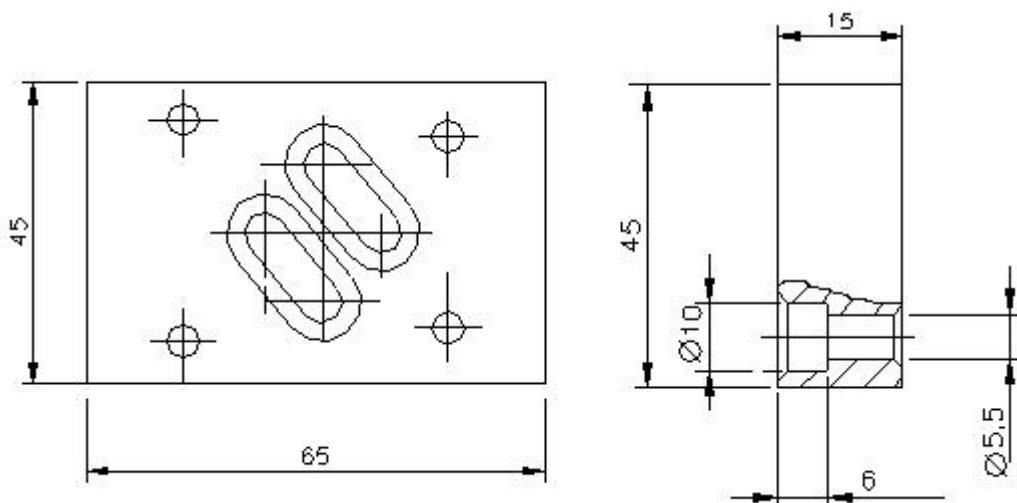

## HB32

Tapa de tancament NG6 comunicada P-B, T-A

- Fixació DIN912 M5
- Dimensions 65x45x15
- Material = F114

### Referències

HB32 - Tapa de tancament NG6 comunicada P - B, T - A

**NG6**