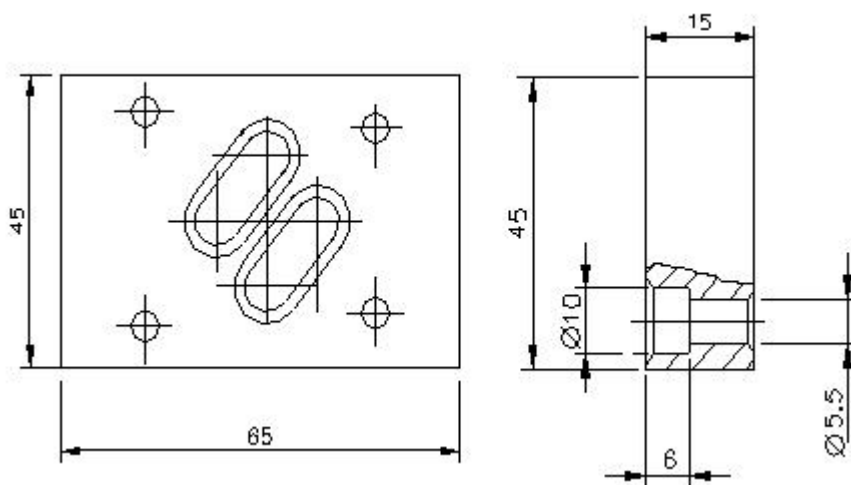

HB33

Tapa de tancament NG6 comunicada P-A, T-B

- Connexió P - A , T - B
- Fixació DIN912 M5
- Dimensions 65x45x15
- Material = F114

Referències

HB33 - Tapa de tancament NG6 comunicada P - A, T - B

NG6