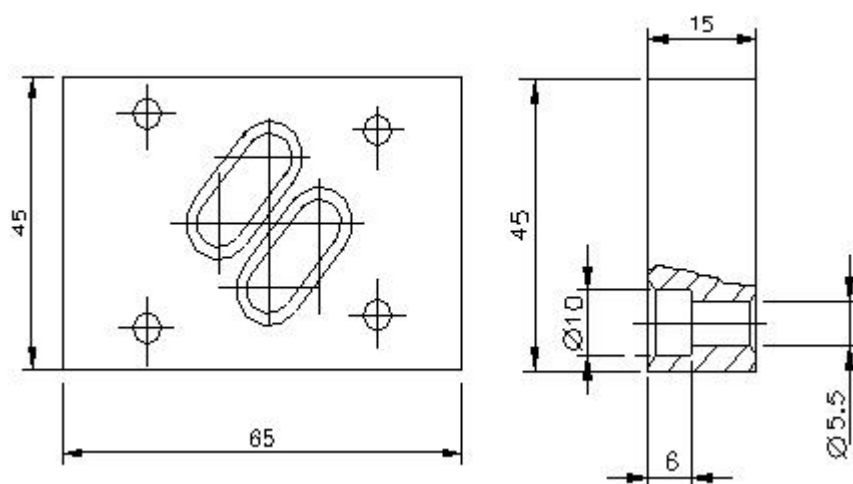

HB33

Tapa de tancament NG6 comunicada P-A, T-B

- Connexió P - A , T - B
- Fixació DIN912 M5
- Dimensions 65x45x15
- Material = F114

Referències

HB33 - Tapa de tancament NG6 comunicada P - A, T - B

NG6