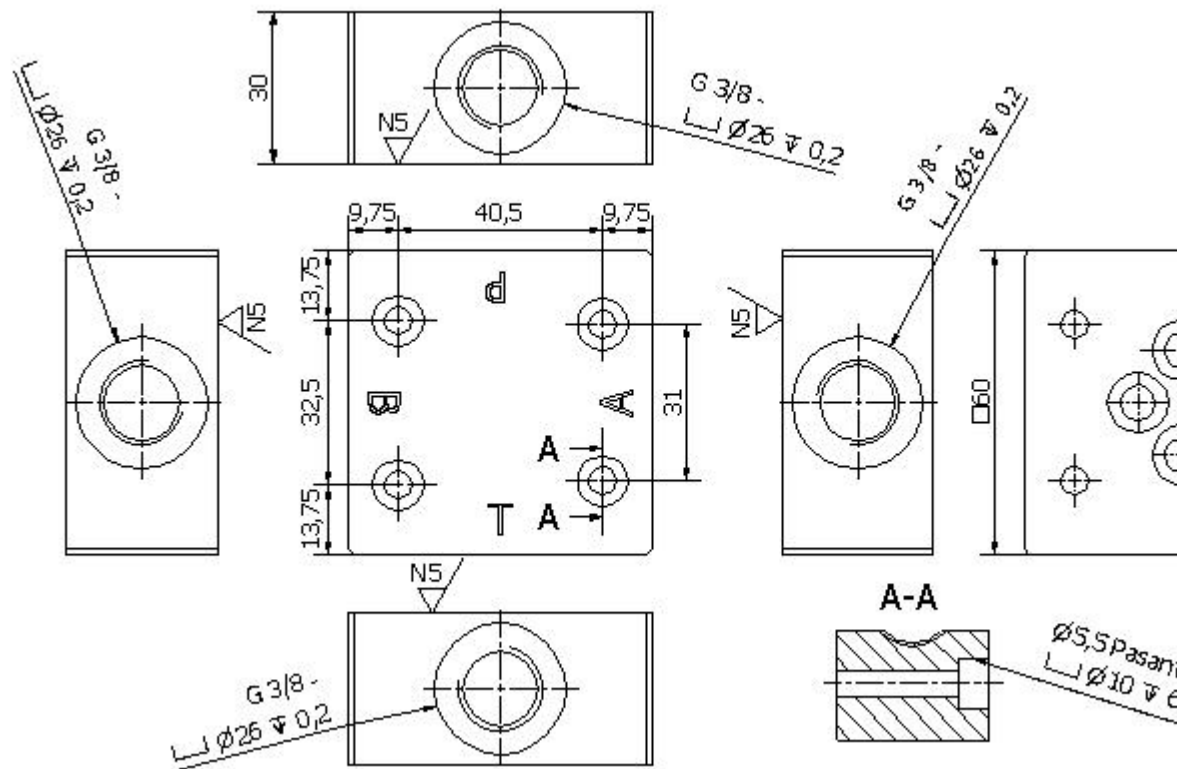

HB38ABPT

Tapa de tancament NG6 amb connexions A, B, P, T

- Connexions A, B, P, T = G3/8"
- Fixació DIN912 M5
- Dimensions 60x60x30
- Material = F114

Referències

HB38ABPT - Tapa de tancament NG6 amb connexions A, B, P, T