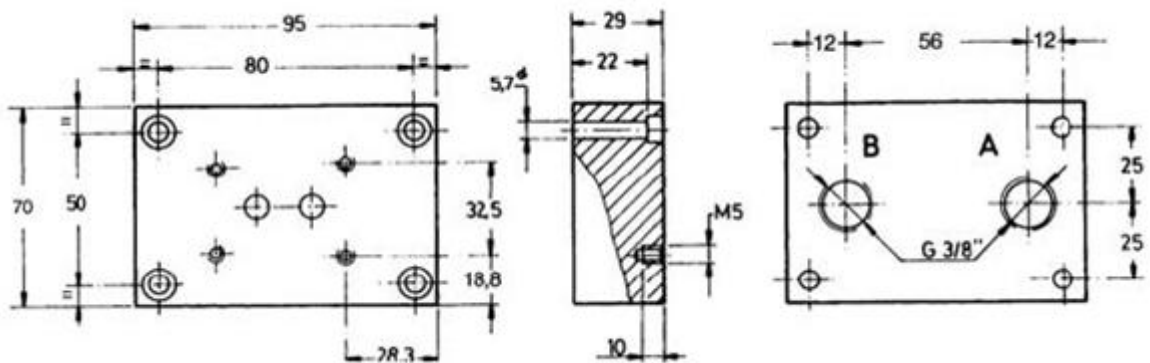

HB320

Base simple per regulador modular

- Connexions A , B = 3/8"
- Dimensions 95x70x29
- Material = F114

Referències

HB320 - Base simple per regulador modular

Chalen

A

B