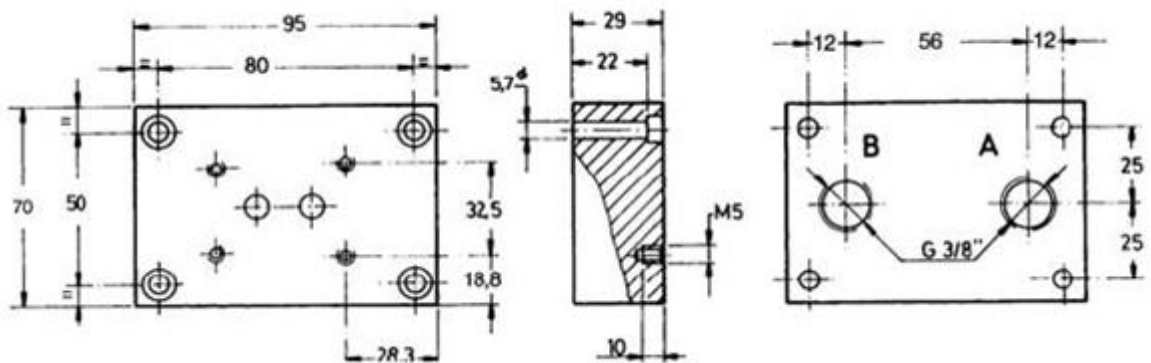

HB320

Base simple per regulador modular

- Connexions A , B = 3/8"
- Dimensions 95x70x29
- Material = F114

Referències

HB320 - Base simple per regulador modular

Chalen

A

B