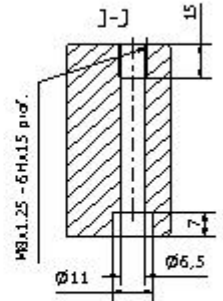

HB34XX

Placa base NG6 simple connexions laterals

- Dimensions 95x70x29
- Connexions HB3414: P-T-A-B = G1/4"
- Connexions HB3438: P-T-A-B = G3/8"
- Material = F-114
- Fixació DIN 912 M6 o M8

Referències

HB3414 - Placa base NG6 simple connexions laterals P-T-A-B = G1/4"

HB3438 - Placa base NG6 simple connexions laterals P-T-A-B = G3/8"

NG6