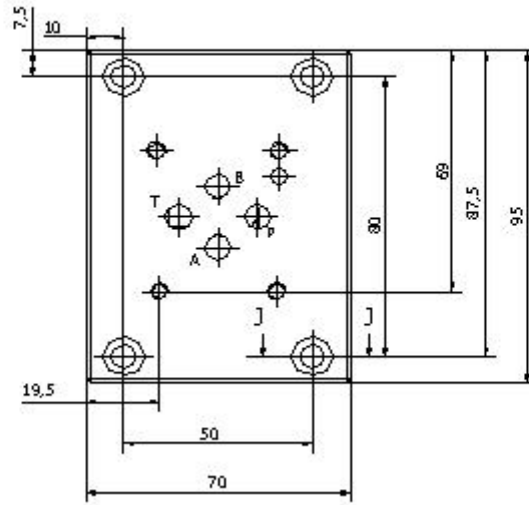

HB34XX

Placa base NG6 simple connexions laterals

- Dimensions 95x70x29
- Connexions HB3414: P-T-A-B = G1/4"
- Connexions HB3438: P-T-A-B = G3/8"
- Material = F-114
- Fixació DIN 912 M6 o M8

Referències

HB3414 - Placa base NG6 simple connexions laterals P-T-A-B = G1/4"

HB3438 - Placa base NG6 simple connexions laterals P-T-A-B = G3/8"

NG6