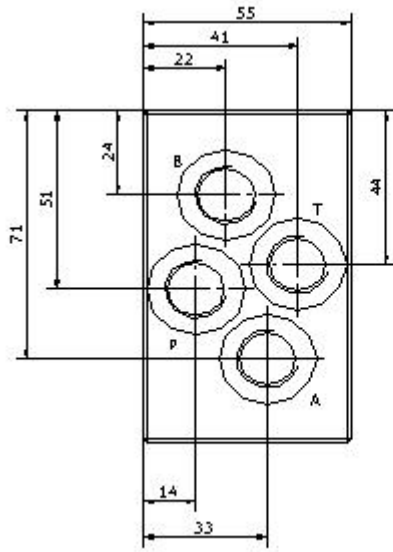

HB34XX

Placa base NG6 simple connexions laterals

- Dimensions 95x70x29
- Connexions HB3414: P-T-A-B = G1/4"
- Connexions HB3438: P-T-A-B = G3/8"
- Material = F-114
- Fixació DIN 912 M6 o M8

Referències

HB3414 - Placa base NG6 simple connexions laterals P-T-A-B = G1/4"

HB3438 - Placa base NG6 simple connexions laterals P-T-A-B = G3/8"

NG6