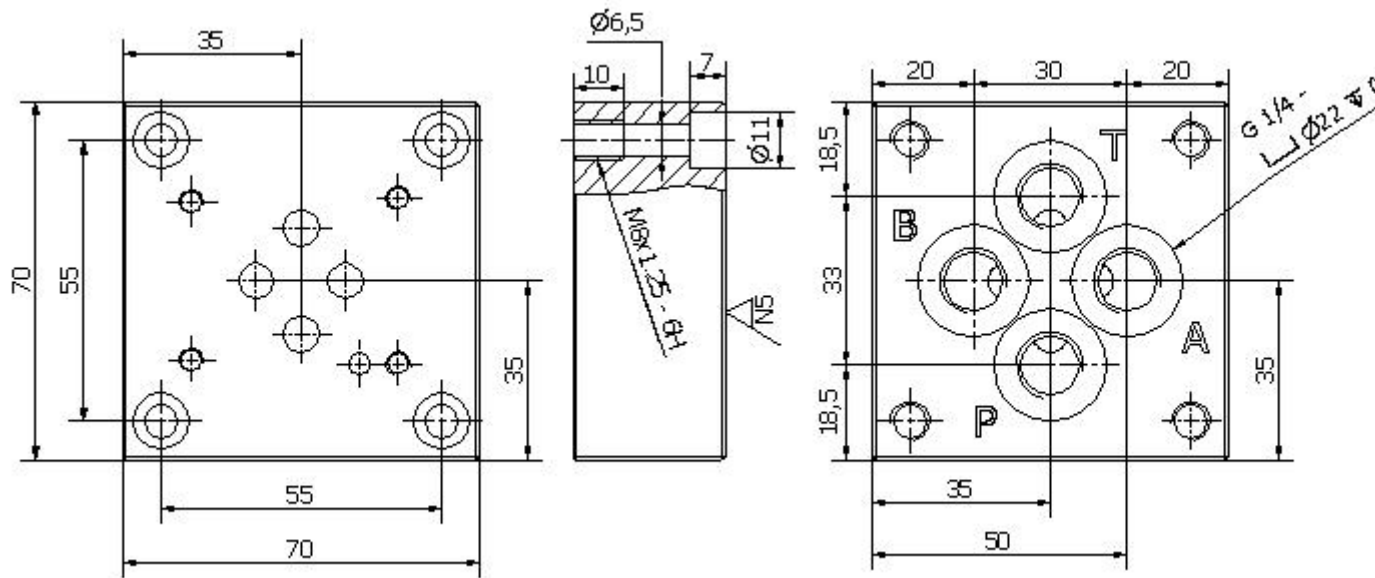

HB3114

Placa base NG6 simple amb connexions A-B-P-T inferiors

- Connexions A-B-P-T = G1/4"
- Fixació DIN 912 M6 o M8
- Material = F114
- Dimensions 70x70x30

Referències

HB3114 - Placa base NG6 simple connexions A-B-P-T inferiors